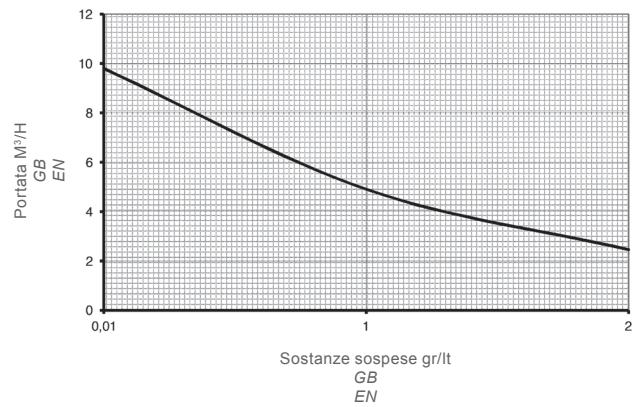

**FILTRO IN LINEA  
IN PLASTICA SERIE P-SF3/4-5**  
**P-SF3/4-5 PLASTIC LINE FILTER**  
**FILTRO DE LINEA EN PLASTICO  
SERIE P-SF3/4-5**

PESO 0,2 Kg  
WEIGHT  
PESO

**P-SF 3/4 50MESH**

**P-SF 5 50MESH**

**P-SF 3/4 100MESH**

**P-SF 5 100MESH**