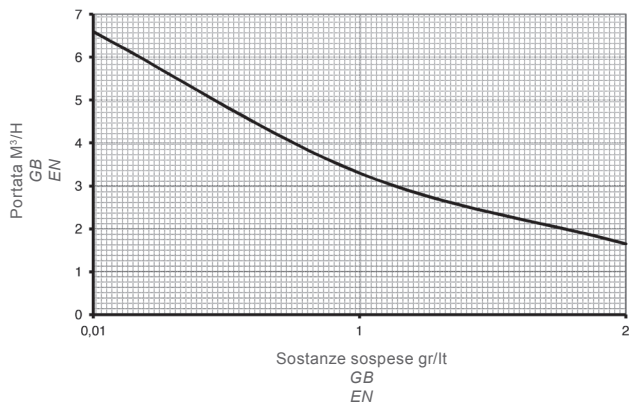

**FILTRO IN LINEA  
IN PLASTICA SERIE P-SF3/4-5**  
**P-SF3/4-5 PLASTIC LINE FILTER**  
**FILTRO DE LINEA EN PLASTICO  
SERIE P-SF3/4-5**

PESO 0,2 Kg  
WEIGHT  
PESO

**P-SF 3/4 50MESH**

**P-SF 5 50MESH**

**P-SF 3/4 100MESH**

**P-SF 5 100MESH**