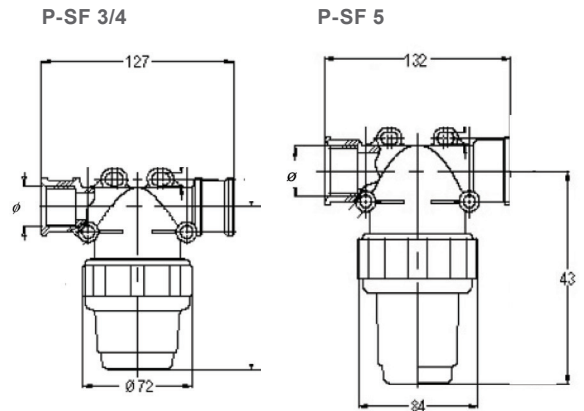

**FILTRO IN LINEA  
IN PLASTICA SERIE P-SF3/4-5**  
**P-SF3/4-5 PLASTIC LINE FILTER**  
**FILTRO DE LINEA EN PLASTICO  
SERIE P-SF3/4-5**

PESO 0,2 Kg  
WEIGHT  
PESO

**P-SF 3/4 50MESH**

**P-SF 5 50MESH**

**P-SF 3/4 100MESH**

**P-SF 5 100MESH**