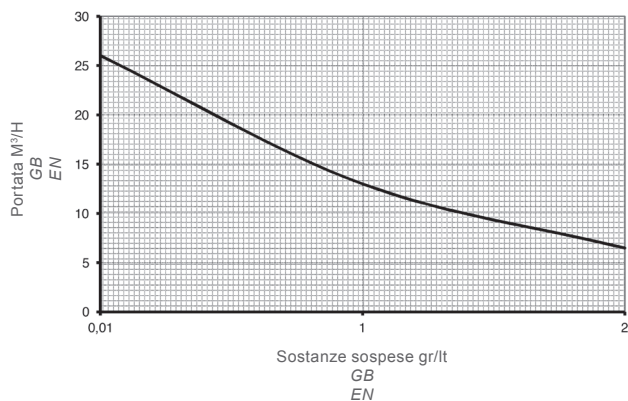

**FILTRO IN LINEA  
IN PLASTICA SERIE P-SF6/7  
P-SF6/7 PLASTIC LINE FILTER  
FILTRO DE LINEA EN PLASTICO  
SERIE P-SF6/7**

PESO 0,7 Kg  
WEIGHT  
PESO

**P-SF 6/7 50MESH**

**P-SF 6/7 100MESH**