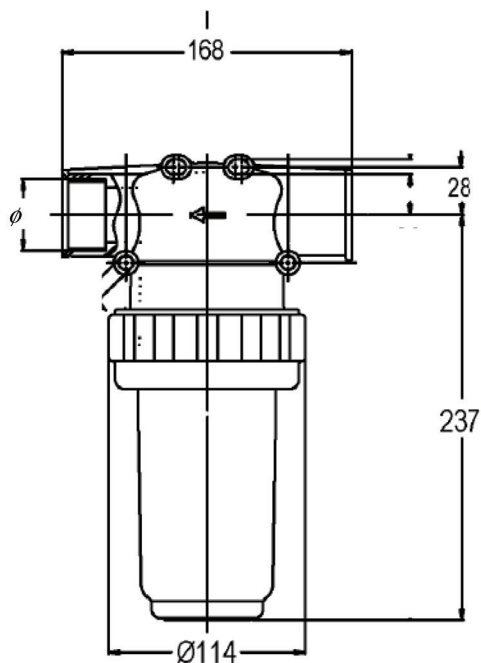

**FILTRO IN LINEA  
IN PLASTICA SERIE P-SF6/7  
P-SF6/7 PLASTIC LINE FILTER  
FILTRO DE LINEA EN PLASTICO  
SERIE P-SF6/7**

PESO 0,7 Kg  
WEIGHT  
PESO

**P-SF 6/7 50MESH**

**P-SF 6/7 100MESH**